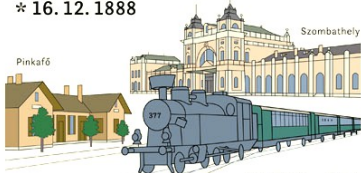

PINKAFELD

SZOMBATHELY

TAG DER BRIEFMARKE

SZOMBATHELY—PINKAFŐ

* 16. 12. 1888

ÖSTERREICH **288+144**

A. KERN 2016

TAG DER BRIEFMARKE