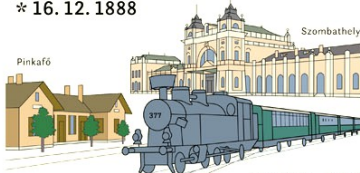

PINKAFELD

SZOMBATHELY

TAG DER BRIEFMARKE

SZOMBATHELY—PINKAFŐ

* 16. 12. 1888

ÖSTERREICH **288+144**

A. KERN 2016

TAG DER BRIEFMARKE

SZOMBATHELY—PINKAFŐ

* 16. 12. 1888

ÖSTERREICH **288+144**

A. KERN 2016

RIEDLINGS-
DORF

RECHNITZ

TAG DER BRIEFMARKE

SZOMBATHELY—PINKAFŐ