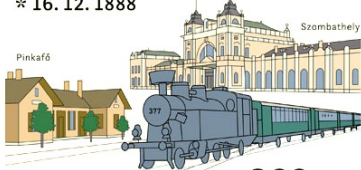

TAG DER BRIEFMARKE

SZOMBATHELY—PINKAFŐ

* 16. 12. 1888

ÖSTERREICH **288+144**

A. KERN 2016