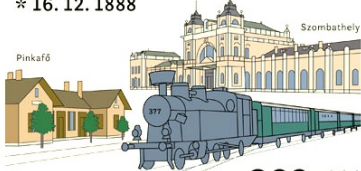

OBERTWART

SCHACHEN-
DORF

TAG DER BRIEFMARKE

SZOMBATHELY—PINKAFŐ

* 16. 12. 1888

ÖSTERREICH **288+144**

A. KERN 2016

TAG DER BRIEFMARKE