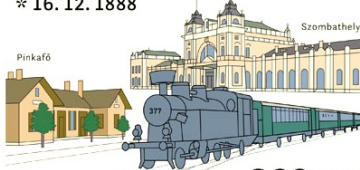

* 16. 12. 1888

ÖSTERREICH **288+144**

A. KERN 2016

TAG DER BRIEFMARKE

SZOMBATHELY—PINKAFŐ

* 16. 12. 1888

ÖSTERREICH **288+144**

A. KERN 2016