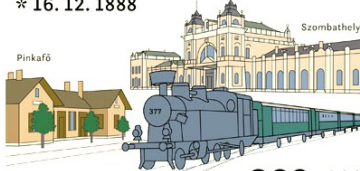

TAG DER BRIEFMARKE

SZOMBATHELY—PINKAFŐ

* 16. 12. 1888

ÖSTERREICH **288+144**

A. KERN 2016

ROENTURM
AN DER
PINKA

SCHANDORF

GROSS-
PETERSDORF

HANNERSDORF

PINKA
BRIA 16