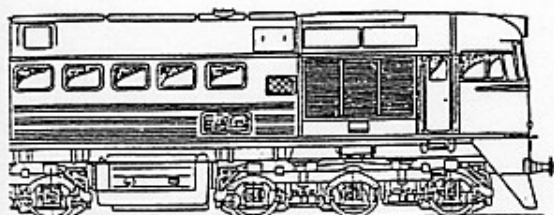

Exact

Beschriftung für ÖBB-Triebwagen, Steuer- und Beiwagen
DIN-Normschrift 1956-1980

exact decal	ÖBB-BAUREIHE		ehem. BAUREIHE		FABRIKAT
D 133	B4dHT	7036.03	DRG	C41 43	ROCO Ub
D 134	BVT	7727.01	BBÖ	VT 20.01	FELIX
D 135	B4HT	7337.03	DRG	BC41v8 34c	LILIPUT
D 136	B4HET	4041.03	BBÖ	ET 10	GERARD
D 137	B4VT	5041.84	BBÖ	VT 41	GERARD
D 138	B4VT	5042.12	BBÖ	VT 42	GERARD
D 139	B3VT	5043.01	BBÖ	VT 43	GERARD
D 140	BVT	5081.02	ÖBB	5081	ROCO
D 141	BVB	4581.45	ÖBB	4581	ROCO
D 142	BT	7081.19	ÖBB	7081	ROCO
D 143	B4HE5	4158.101	DRG	BC 418 34a	FIKO
D 144	B4dHT1	7488.101	DRG	BC 418 34a	FIKO
D 145	B4dHT1	7087.01(181)	DRG	C41 35a	GUENTHER
D 146	BT	7640.02	DRG	CPostv 36	FIKO
D 147	BT	7040.02	BBÖ	Civt 120	GERARD
D 260	BT	7037-7137	Spantenwg-Ganzfenster		KLEIN-MODELLB.
D 261	BT	7037-7137	Spantenwg-Halbfenster		KLEIN-MODELLB.
D 262	BDT	7037-7137	Spantenwg-Ganzfenster		KLEIN-MODELLB.

PREIS PRO BESTELL NR. S 70.-

Beschriftung für GySEV und MAV Diesellokomotiven
Dreifarbige weiss+schwarz+rot

exact decal	BAUREIHE		FABRIKAT
D 906	M 61 017	MAV	Marklin Nr. 3066
D 907	M 62 141	MAV	FIKO Nr. 190/21
D 908	M 62 708	GySEV ca 1788	FIKO Nr. 190/21
D 909	M 62 903	GySEV ca 1780	FIKO Nr. 190/21
D 910	M 62 902	GySEV ca 1970	FIKO Nr. 190/21

PREIS PRO BESTELL NR. S 140.-

AUSFUEHRUNGS- UND PREISAENDERUNGEN VORBEHALTEN. NICHT KARTELLIERTE PREISE. 6707