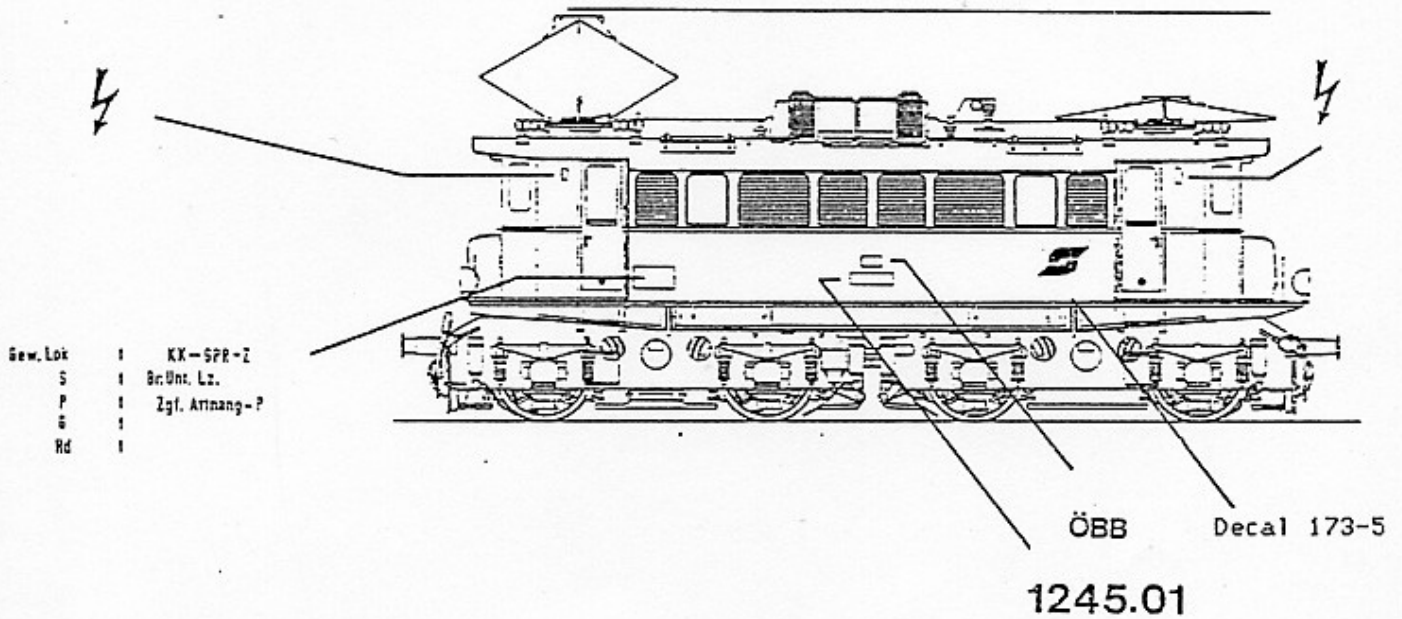

Anwendungsmuster f. Beschriftungen
Abweichungen kommen immer vor, die beste Vorlage sind Fotos.

Beschriftungsschema fuer Elektro- und Dieselloks
der ÖBB von 1980 - 1986

Vorcomputernummer in HELVETICA - Schrift

EXACT Nr. D 148 - 167