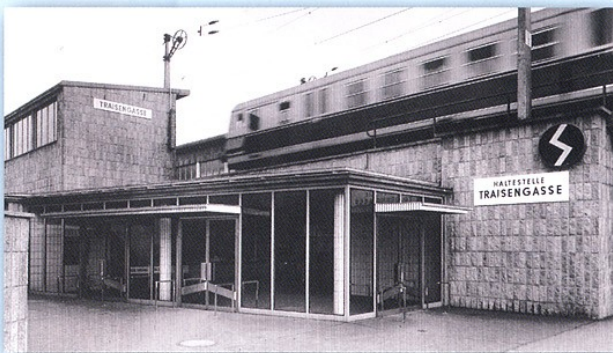

BRIGITTENAU

20., Dresdnerstraße 79
Tel.: 330 50 68, Fax.: 330 50 68-12
E-Mail: museum.brigittebau@aon.at
Do. 17⁰⁰ - 19⁰⁰, So. 10⁰⁰ - 12⁰⁰

Gleisbau